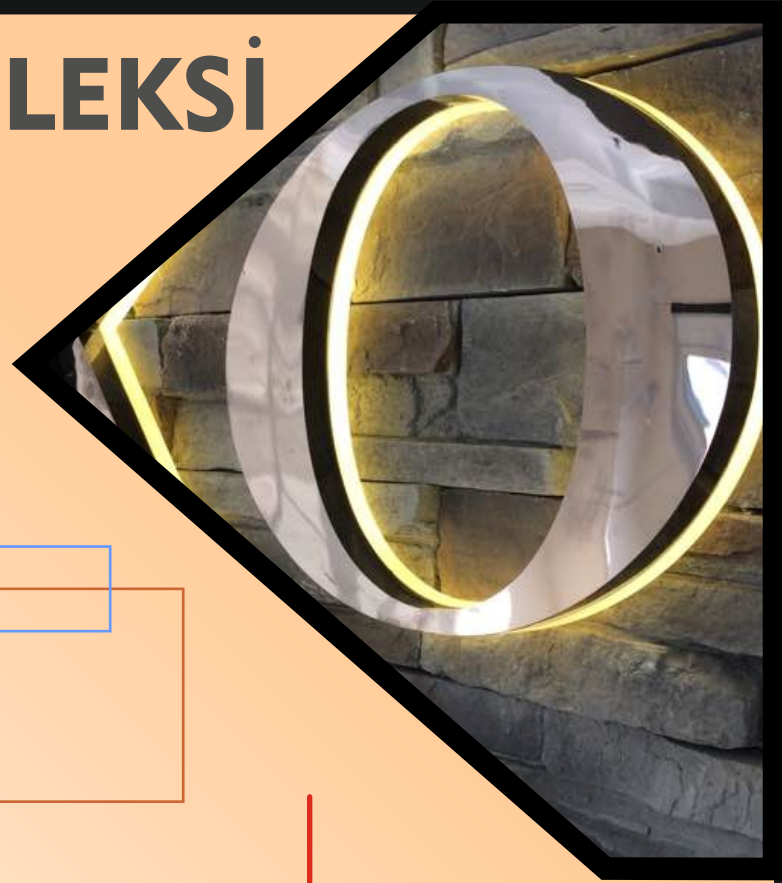

ENDİREK KÜTÜK PLEKSİ

krom - galvaniz

aa

PRADA

[OnlineKutuHarf](http://OnlineKutuHarf.com)

info@onlinekutuharf.com

444 32 54