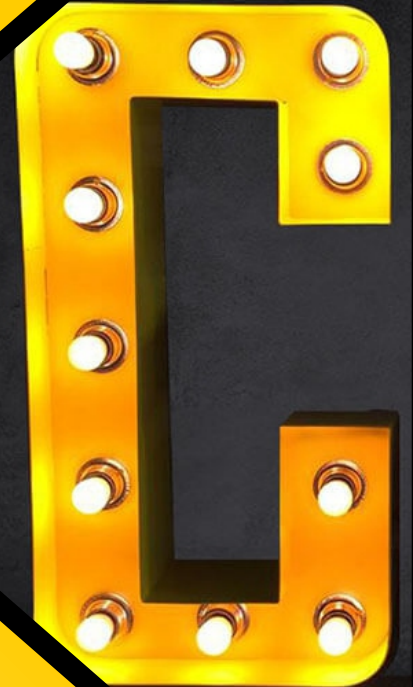

AMPUL LED

krom - galvaniz - alüminyum

OnlineKutuHarf
info@onlinekutuharf.com

444 32 54